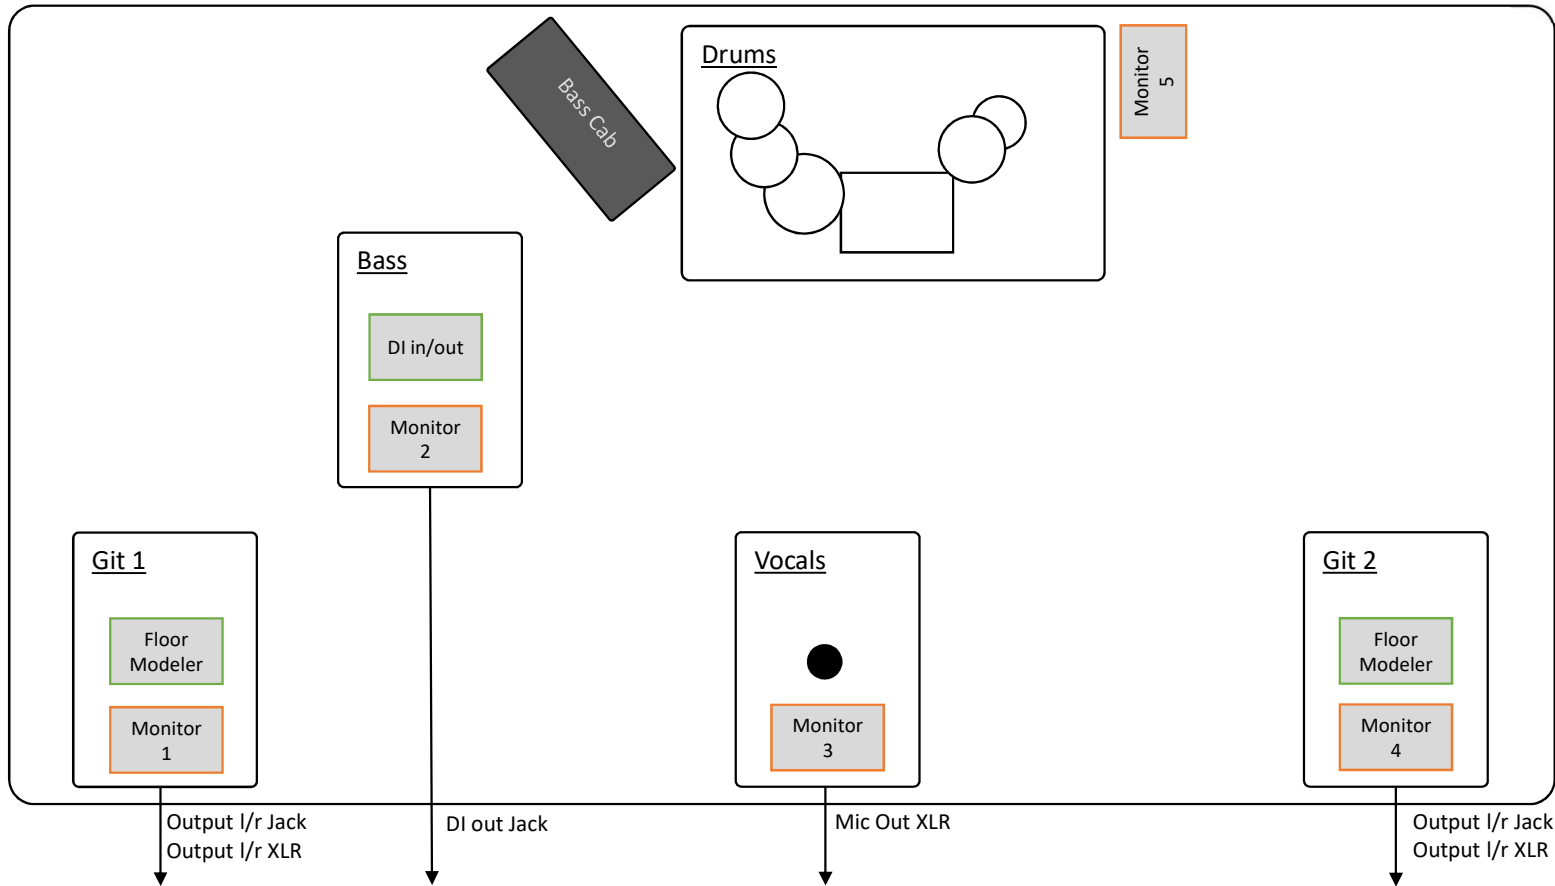

Stageplot

Drums	
1x	Bassdrum
1x	Snare
1x	Piccolo Snare
1x	Tom
2x	Floor Tom
1x	Hi-Hat
6x	Cymbals

Wir stellen:

Bass Cab / Git 1 und 2 Floor Modeler mit Jack + XLR out / Bass DI / Drums und Vocal Mic selbst.